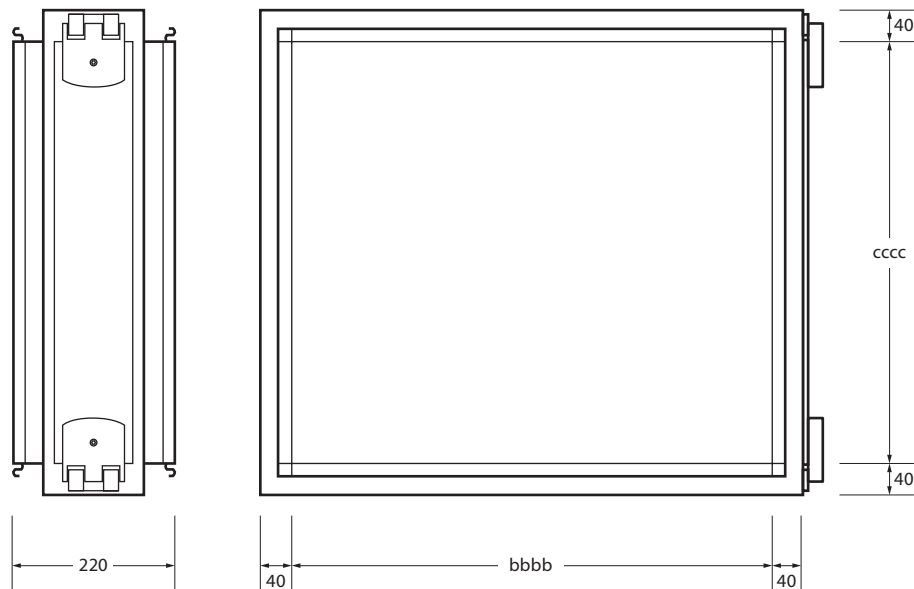

DIMENSIONER

FÖRSLAG TILL PROGRAMTEXT

Crennas filterskåp för planfilter FSXS med 220 mm bygglängd. Lucka försedd med multilås.

FSXS-bbbb-cccc

BESTÄLLNINGSEXEMPEL

FSXS-600-350

Filterskåp med längd 220 mm, 600x350 mm öppningsmått.

BESTÄLLNINGSKOD

Filterskåp

FSXS-bbbb-cccc

Bredd i mm

300, 600, 900, 1200, 1500, 1800

Höjd i mm

350, 650

Övrigt

Filter ingår inte. Ange även ändutförande om annat än standard önskas.