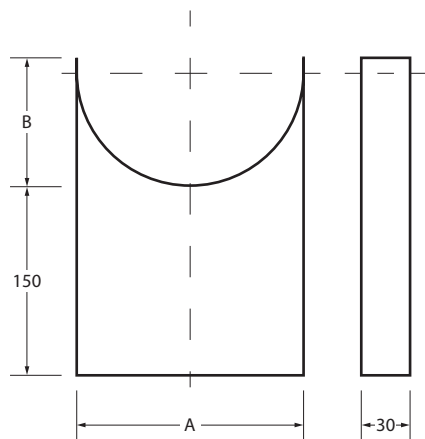

CKS

KANALSTÖD TILL CIRKULÄR KANAL

Crennas kanalstöd CKS passar såväl Crennas längdfalsade cirkulära kanal LF som spirokanaler.

BESKRIVNING

Kanalstöd CKS är lämplig för Crennas längdfalsade cirkulära kanal LF men passar även spirokanaler. CKS tillverkas som standard i varmförzinkad stålplåt.

DOKUMENTATION

Produktdokumentation går att ladda hem från crenna.se!

DIMENSIONER

ANSLUTNING aaa	A mm	B mm
008	84	60
010	104	75
012	129	94
016	164	120
020	204	150
025	254	187
031	319	236
040	404	300
050	504	375
063	634	473

BESTÄLLNINGSEXEMPEL

CKS-025

Kanalstöd med anslutningsmått 250 mm.

BESTÄLLNINGSKOD

Kanalstöd

CKS-aaa

Anslutning

008, 010, 012, 016, 020, 025, 031, 040, 050, 063