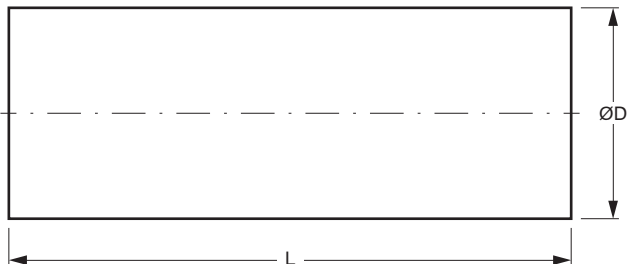

## DIMENSIONER & VIKT

ANSLUTNING bbb	ØD, mm	VIKT, kg	
		L = 1250 mm	L = 2000 mm
010	100	2,2	3,5
012	125	2,7	4,3
016	160	3,5	5,5
020	200	4,3	6,9
025	250	5,4	8,7
031	315	6,8	10,9
040	400	8,6	13,8
050	500	10,8	-
063	630	13,6	-