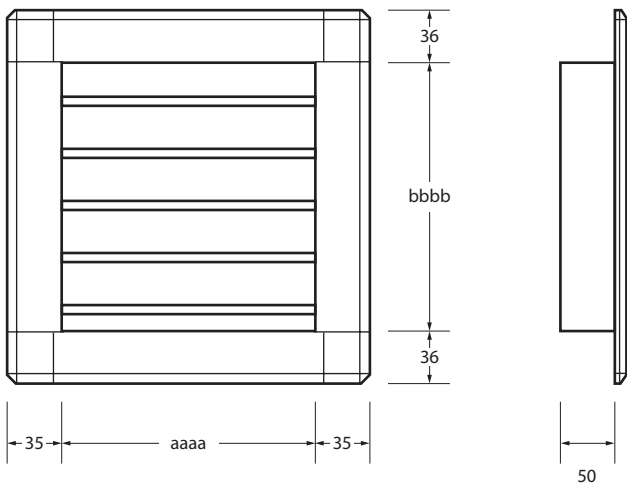

Det kompletta gallret fästs in i vägg eller motsvarande genom att borra och skruva i den 35 mm breda flänsen i framkant på gallret. Denna fläns utgör också en fin täckning av eventuella ojämnheter från håltagningen i väggen.

DIMENSIONER

YGAL kan erhållas i ett stort antal storlekar.

aaaa = Breddmått från 100 mm till 2000 mm i steg om 1 mm. **OBS!** Galler bredare än 1400 mm är uppdelade i 2 st galler plus mellanstolpe.

bbbb = Höjdmått från 150 mm till 2000 mm i steg om 50 mm.

Håltagning i vägg: Nominellt mått $b \times h + 10$ mm.
Gallret bygger 50 mm i djup innanför flänsen.

TRYCKFALL

BESTÄLLNINGSKOD

Ytterväggsgaller

YGAL-aaaa-bbbb-c

Öppningsmått bredd x höjd i mm

Ytbehandling

0 = Obehandlat