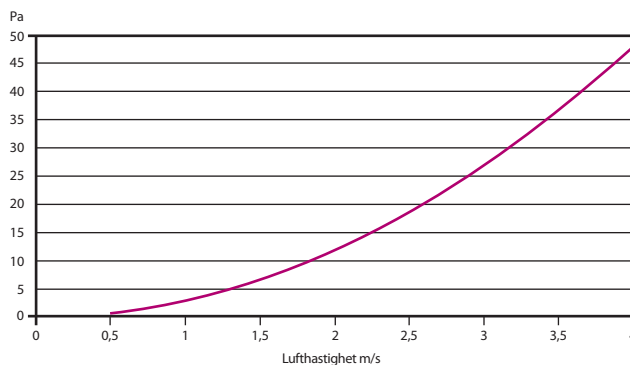

DIMENSIONER

YGAL kan erhållas i ett stort antal storlekar.

aaaa = Breddmått från 100 mm till 2000 mm i steg om 1 mm. **OBS!** Galler bredare än 1400 mm är uppdelade i 2 st galler plus mellanstolpe.

bbbb = Höjdmått från 150 mm till 2000 mm i steg om 50 mm.

Håltagning i vägg: Nominellt mått $b \times h + 10$ mm.
Gallret bygger 50 mm i djup innanför flänsen.

TRYCKFALL

BESTÄLLNINGSKOD

Ytterväggsgaller

YGAL-aaaa-bbbb-c

Öppningsmått bredd x höjd i mm

Ytbehandling

0 = Obehandlat