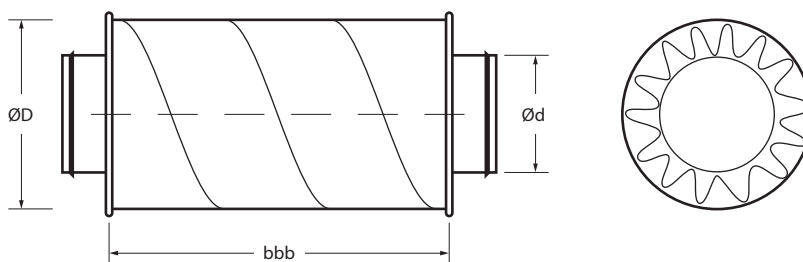

DIMENSIONER & DÄMPNING

ANSL. Ød cm aaa	LÄNGD cm bbb	DÄMPNING, dB CENTERFREKVENNS, Hz								VIKT kg	MANTEL ØD mm
		63	125	250	500	1k	2k	4k	8k		
010	060	9	11	18	25	27	38	46	25	7,5	300
	090	13	16	26	36	46	55	54	31	11,4	
	120	14	15	30	38	46	52	51	30	12,7	
012	060	7	10	17	24	25	37	38	22	8,2	320
	090	11	13	24	33	40	51	45	26	11,8	
	120	12	10	29	37	43	49	45	26	13,1	
016	060	5	8	14	20	23	36	30	19	10,0	360
	090	9	10	20	29	35	46	35	20	14,0	
	120	10	10	29	34	39	41	39	21	15,6	
020	060	4	6	13	16	21	31	25	18	10,8	400
	090	7	8	19	23	31	41	30	20	15,2	
	120	9	11	25	30	39	45	35	21	21,0	
025	060	3	5	11	14	18	26	20	17	12,0	450
	090	6	6	16	21	27	36	24	20	20,3	
	120	8	8	19	25	34	44	26	20	25,6	
031	060	2	4	8	10	16	22	16	15	14,0	515
	090	5	6	11	14	25	28	21	18	23,0	
	120	7	9	15	18	30	35	23	19	29,0	
040	090	3	4	9	12	23	19	17	15	41,0	600
	120	6	7	11	14	25	23	19	15	47,0	
050	090	3	5	7	11	18	17	16	14	43,0	700
	120	5	6	11	15	21	20	17	14	53,0	
063	090	2	4	7	10	13	14	14	13	48,0	830
	120	4	5	10	14	17	17	14	13	56,0	

BESTÄLLNINGSEXEMPEL

CLD-2-031-120

Ljuddämpare med anslutningsmått 315 mm och längd 1200 mm.

BESTÄLLNINGSKOD

Ljuddämpare

CLD-2-aaa-bbb

Anslutningsdiameter i cm

010, 012, 016, 020, 025, 031, 040, 050, 063

Längd i cm

060, 090, 120