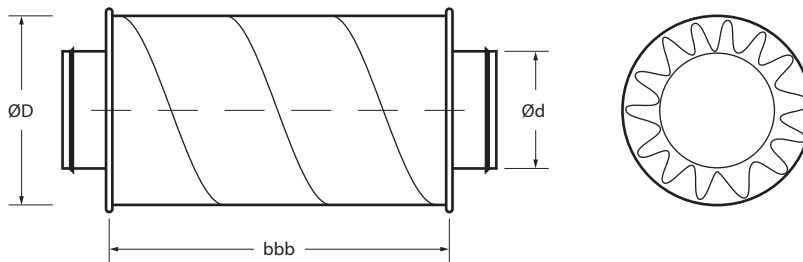

DIMENSIONER & DÄMPNING

ANSL. Ød cm aaa	LÄNGD cm bbb	DÄMPNING, dB CENTERFREKVENNS, Hz								VIKT kg	MANTEL ØD mm
		63	125	250	500	1k	2k	4k	8k		
010	060	9	13	23	34	46	52	40	22	7,5	300
	090	13	17	30	39	54	55	46	27	10,0	
	120	14	20	37	40	57	52	47	29	11,4	
012	060	7	11	20	30	40	45	30	20	7,7	320
	090	11	15	27	38	56	62	39	24	10,7	
	120	12	15	34	38	56	59	45	27	13,3	
016	060	5	9	16	28	33	37	21	16	8,9	360
	090	9	11	24	35	49	51	27	18	12,0	
	120	10	12	29	41	56	57	33	21	16,8	
020	060	4	6	12	22	28	28	18	17	12,3	400
	090	7	8	18	28	40	37	23	14	17,4	
	120	9	10	25	33	50	42	27	23	22,8	
025	060	3	5	12	20	24	23	14	16	14,0	450
	090	6	6	17	30	34	28	17	19	20,0	
	120	8	9	22	35	39	33	20	21	26,0	
031	060	2	4	8	14	17	14	12	11	16,2	515
	090	5	4	12	21	26	26	19	15	22,0	
	120	7	7	15	28	35	24	18	17	29,1	
040	090	3	5	12	19	22	18	13	13	29,0	600
	120	6	7	16	22	29	22	15	16	36,0	
050	090	3	4	11	18	16	14	11	11	35,0	700
	120	5	6	13	21	21	17	14	13	42,0	
063	090	2	4	8	13	11	12	9	8	44,0	830
	120	4	5	12	17	14	14	11	9	54,0	

BESTÄLLNINGSEXEMPEL

CLD-4-031-120

Ljuddämpare med anslutningsmått 315 mm och längd 1200 mm.

BESTÄLLNINGSKOD

Ljuddämpare

CLD-4-aaa-bbb

Anslutningsdiameter i cm

010, 012, 016, 020, 025, 031, 040, 050, 063

Längd i cm

060, 090, 120