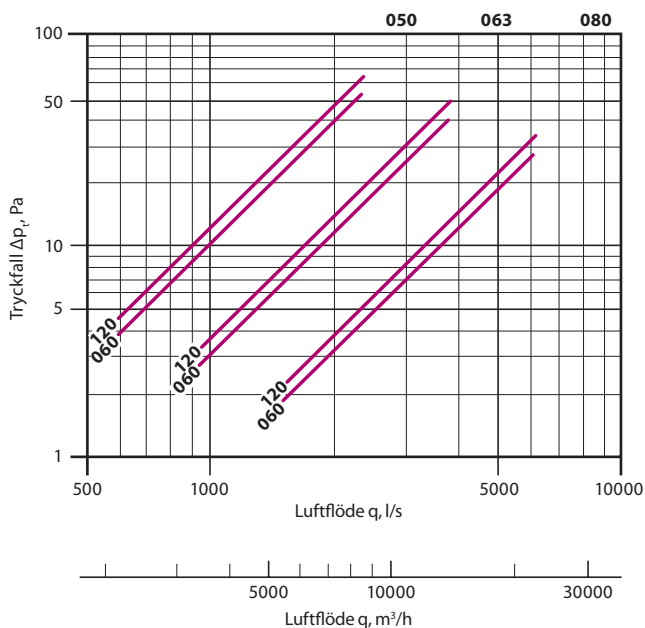

TRYCKFALL

BESTÄLLNINGSEXEMPEL

RLCB-040-120

Ljuddämpare med mittbaffel med anslutningsmått 400 mm och längd 1200 mm.

BESTÄLLNINGSKOD

Ljuddämpare

RLCB-aaa-bbb

Anslutning

050, 063, 080

Längd

060, 120