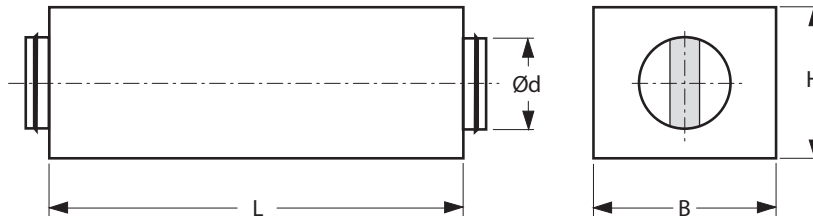

DIMENSIONER & DÄMPNING

ANSL. aaa Ød cm	LÄNGD bbb	DÄMPNING, dB CENTERFREKVENNS, Hz								MÅTT mm			VIKT kg
		63	125	250	500	1k	2k	4k	8k	B	H	L	
050	060	4	5	15	23	29	20	15	14	700	560	600	24,1
	120	5	7	16	24	30	22	16	14	700	560	1200	41,4
063	060	3	4	12	19	22	17	12	9	830	690	600	29,5
	120	4	6	13	20	23	18	12	10	830	690	1200	50,4
080	060	2	2	6	12	9	7	5	5	980	880	600	38,4
	120	3	4	11	14	11	9	7	6	980	880	1200	63,7