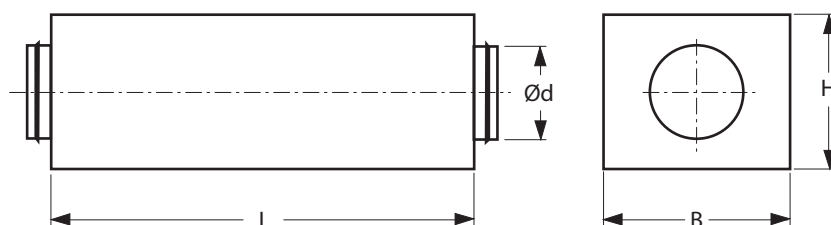

DIMENSIONER & DÄMPNING

ANSL. aaa	LÄNGD bbb	DÄMPNING, dB CENTERFREKVENNS, Hz								MÅTT mm			
		63	125	250	500	1k	2k	4k	8k	Ød	B	H	L
010	050	7	11	15	23	39	50	50	33	99	200	150	500
	100	9	19	25	42	50	50	50	35	99	200	150	1000
012	050	7	10	12	19	29	38	44	24	124	250	165	500
	100	12	16	19	34	50	50	50	36	124	250	165	1000
016	050	6	8	9	16	22	29	30	18	159	290	205	500
	100	12	14	16	31	42	50	50	25	159	290	205	1000
020	050	7	8	9	17	24	31	19	16	199	340	245	500
	100	11	11	15	31	44	50	32	22	199	340	245	1000
025	050	5	6	8	11	18	25	17	22	249	400	295	500
	100	8	9	13	20	31	45	26	27	249	400	295	1000
031	050	5	6	7	11	17	15	10	14	314	470	360	500
	100	7	9	13	21	31	31	17	23	314	470	360	1000
040	050	2	3	5	8	11	10	9	8	399	580	460	500
	100	3	5	9	15	17	16	12	12	399	580	460	1000