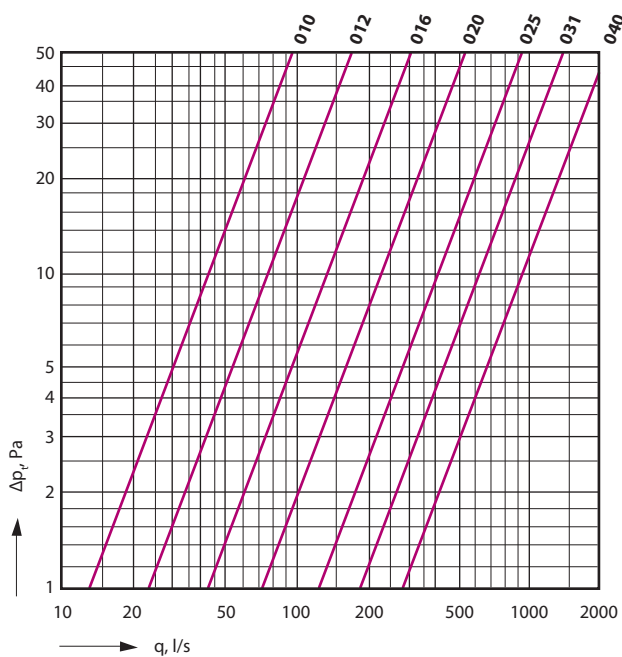

TRYCKFALL

BESTÄLLNINGSEXEMPEL

RLD-040-100

Ljuddämpare med anslutningsmått 400 mm och längd 1000 mm.

BESTÄLLNINGSKOD

Ljuddämpare

RLD-aaa-bbb

Anslutningsdiameter i cm