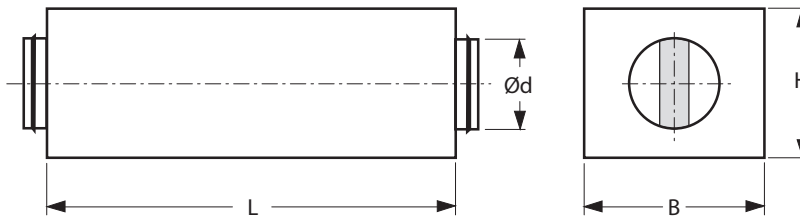

DIMENSIONER & DÄMPNING

ANSL. aaa	LÄNGD bbb	DÄMPNING, dB CENTERFREKVENNS, Hz								MÅTT mm			
		63	125	250	500	1k	2k	4k	8k	Ød	B	H	L
031	050	5	7	10	19	24	21	18	17	314	470	360	500
	100	7	10	17	33	39	44	26	27	314	470	360	1000
040	050	3	4	9	15	17	20	16	12	399	580	460	500
	100	5	7	14	23	24	35	22	17	399	580	460	1000