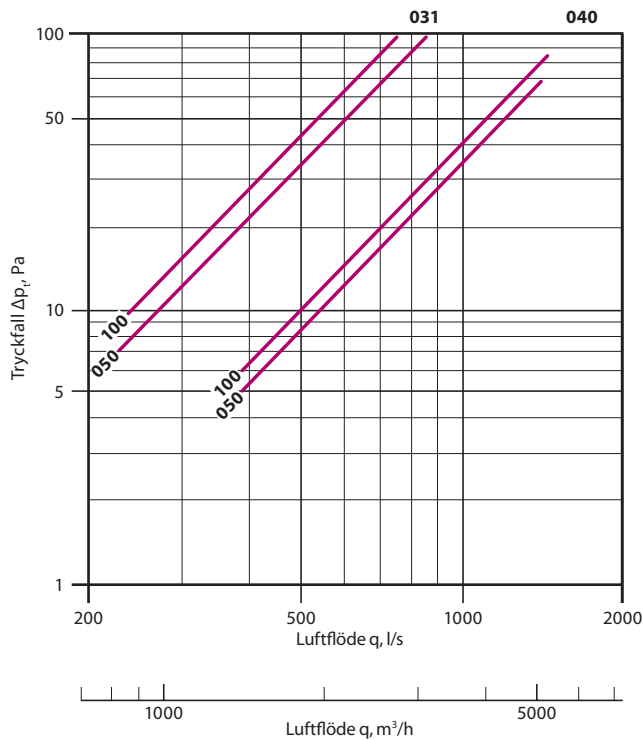

TRYCKFALL

BESTÄLLNINGSEXEMPEL

RLDB-040-100

Ljuddämpare med mittbaffel med anslutningsmått 400 mm och längd 1000 mm.

BESTÄLLNINGSKOD

Ljuddämpare

RLDB-aaa-bbb

Anslutning

031, 040

Längd

050, 100