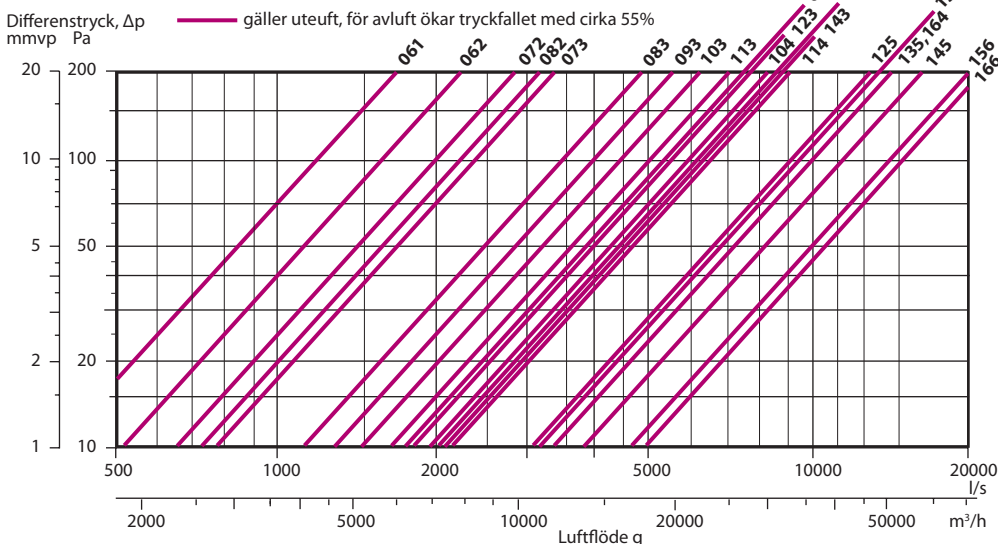

TRYCKFALL

BESTÄLLNINGSKOD

Ute- eller avluftshuv

GTV-aaa-b

Storlek

061, 062, 072, 073, 082, 083, 093, 094, 103, 104, 113, 114, 123, 125, 133, 135, 143, 145, 154, 156, 164, 166

Material och ytbehandling

- 1 = Varmförzinkad stålplåt
- 2 = Aluzink
- 3 = Koppar
- 4 = Pulverlackerad varmförzinkad stålplåt

Övrigt

Önskas insektsnät anges detta separat. RAL-kod för pulverlackeringskulör anges separat vid b = 4.

TILLBEHÖR

Takgenomföring CTG