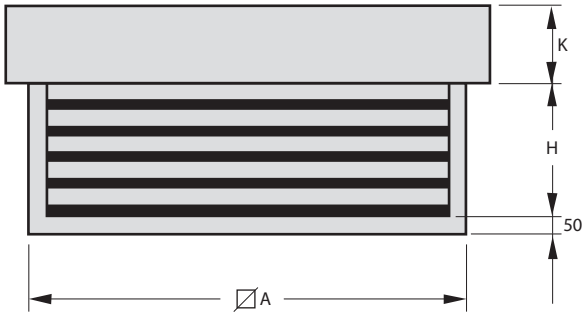

DIMENSIONER

STORLEK aaa	A mm	H mm	K mm	VIKT kg	PASSAR CTG¹⁾
061	600	150	60	15	050
062	600	200	60	17	050
072	700	200	70	20	060
073	700	250	70	23	060
082	800	200	80	24	070
083	800	300	80	30	070
093	900	300	90	35	080
094	900	400	90	42	080
103	1000	300	100	39	090
104	1000	400	100	47	090
113	1100	300	110	45	100
114	1100	400	110	54	100
123	1200	300	120	50	110
125	1200	500	120	69	110
133	1300	300	130	55	120
135	1300	500	130	75	120
143	1400	300	140	60	130
145	1400	500	140	82	130
154	1500	400	150	77	140
156	1500	600	150	102	140
164	1600	400	160	84	150
166	1600	600	160	110	150

¹⁾ Takgenomföring