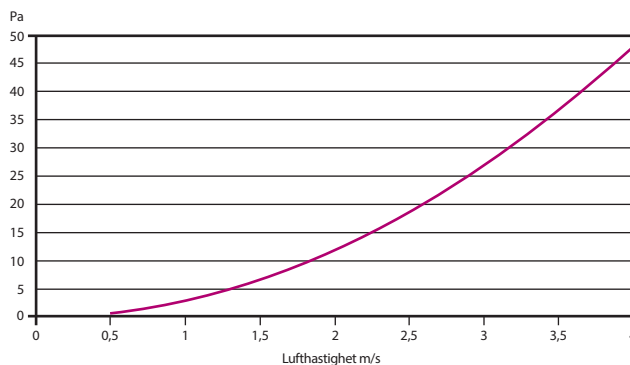

DIMENSIONER

YGAL kan erhållas i ett stort antal storlekar.

aaaa = Breddmått från 100 mm till 2000 mm i steg om 1 mm. **OBS!** Galler bredare än 1400 mm är uppdelade i 2 st galler plus mellanstolpe.

bbbb = Höjdmått från 100 mm till 2000 mm i steg om 50 mm.

Håltagning i vägg: Nominellt mått $b \times h + 10$ mm.
Gallret bygger 50 mm i djup innanför flänsen.

TRYCKFALL

BESTÄLLNINGSKOD

Ytterväggsgaller

YGAL-aaaa-bbbb-c

Öppningsmått bredd x höjd i mm

Ytbehandling

0 = Obehandlat