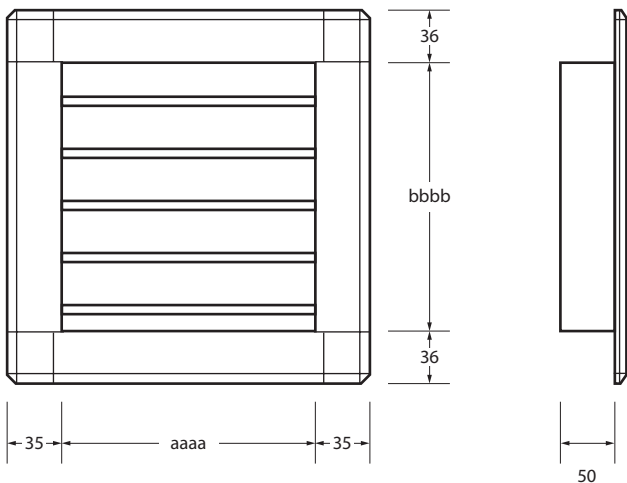

Det kompletta gallret fästs in i vägg eller motsvarande genom att borra och skruva i den 35 mm breda flänsen i framkant på gallret. Denna fläns utgör också en fin täckning av eventuella ojämnheter från håltagningen i väggen.

DIMENSIONER

YGAL kan erhållas i ett stort antal storlekar.

aaaa = Breddmått från 100 mm till 2000 mm i steg om 1 mm. **OBS!** Galler bredare än 1400 mm är uppdelade i 2 st galler plus mellanstolpe.

bbbb = Höjdmått från 100 mm till 2000 mm i steg om 50 mm.

Håltagning i vägg: Nominellt mått $b \times h + 10$ mm.
Gallret bygger 50 mm i djup innanför flänsen.

TRYCKFALL

BESTÄLLNINGSKOD

Ytterväggsgaller

YGAL-aaaa-bbbb-c

Öppningsmått bredd x höjd i mm

Ytbehandling

0 = Obehandlat